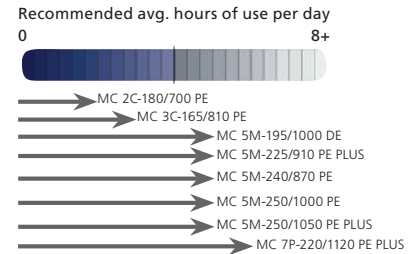

TECHNICAL DATA	MC 2C-180/700 PE	MC 3C-165/810 PE	MC 5M-195/1000 DE	MC 5M-225/910 PE PLUS	MC 5M-240/870 PE	MC 5M-250/1000 PE	MC 5M-250/1050 PE PLUS	MC 7P-220/1120 PE PLUS
Pump pressure (bar/MPa)	180/18	165/16.5	195/19.5	225/22.5	240/24	250/25	250/25	220/22
Cleaning impact (kg/force)	3.5	3.9	5.3	5.1	5	5.9	6.4	6.1
Water flow Qmax/Qiec (l/h)	700/650	810/750	1000/950	910/840	870/800	1000/930	1050/1000	1120/1010
Pump (RPM)	3400	3490	1650	1750	3440	3400	1750	1700
Max. inlet temperature (°C)	60	60	60	60	60	60	60	80
Power source diesel			YANMAR L100 DE					
Power source Petrol	Honda GC160	Honda GX200		Honda GX270	Honda GX270	Honda GX390	Honda GX390	Honda GX390
Ceramic pistons	3	3	3	3	3	3	3	4
Length x width x height (mm)	762x546x603	762x546x603	750x680x850	1067x686x660	1041x546x635	1041x646x635	1067x686x660	1067x686x660
Weight (kg)	23	27	110	41	45	45	68	93
Nozzle size	.0350	.0370	.0530	.0350	.0350	.0370	.0400	.0500
Motor power hp (kW)	5 (3.6)	6.5 (4.7)	10 (7.3)	9 (6.6)	9 (6.6)	13 (9.5)	13 (9.5)	13 (9.5)
FEATURES								
Petrol driven	•	•		•	•	•	•	•
Brass cylinder head	•	•	•	•	•	•	•	•
Pneumatic wheels	•	•		•	•	•	•	•
Belt drive				•			•	•
Low pressure detergent system	•	•	•	•	•	•	•	•
Water flow regulation			•	•		•	•	•
Thermal dump valve	•	•	•	•	•	•	•	•
STANDARD EQUIPMENT								
ERGO COUPLING KIT	101119496	101119496	101119496	101119496	101119496	101119496	101119496	101119496
GARDENA COMPATIBLE MALE 3/4" ACCESSORY	106404529	106404529		106404529	106404529			
HOSE NOZZLE 20R3/4			61369			61369	61369	61369
10 M WIRE HOSE DN6	301002275	301002275		301002275	301002275	301002275	301002275	
HOSE DN8 1 WIRE 10M W.ERGO FEMALE COUPL.			101405770					101405770
ERGO 2000 STANDARD W. HOSE SWIVEL	106403122	106403122	106403122	106403122	106403122	106403122	106403122	106403122
TORNADO PLUS 1000 BEND W/O NOZZLE			106403011				106403011	106403011
FLEXOPOWER PLUS 960 BEND W/O NOZZLE	106402282	106402282		106402282	106402282	106402282		
NOZZLE 0350 INDICATION RING BORDEAUX	101119736			101119736	101119736			
NOZZLE 0370 INDICATION RING BRONZE		101119737				101119737		
NOZZLE 0400 INDICATION RING METAL GREY							101119738	
NOZZLE 0500 INDICATION RING YELLOW								101119741
NOZZLE 0530 INDICATION RING RED			101119742					
ITEM NO.	106174800	106174801	106174740	106174804	106174803	106174805	106174806	106174807