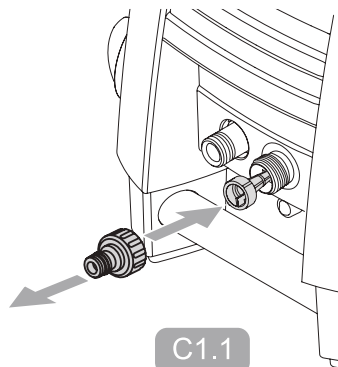

B3.6

B4.1

Max: 10.6 l/min
650 l/h
Min: 5 l/min
300 l/h

C

MAX 3m

MAX 1m

MAX 20° C

MIN 1/2"