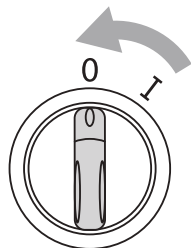

D

>5min

E1.1

E1.2

E1.3

E1.4

E

F1.1

F1.2

F1.3

F1.4

F1.5

F1.6

F1.7

F1.8

F1.9

F1.10

F1.11

F1.12

F1.13